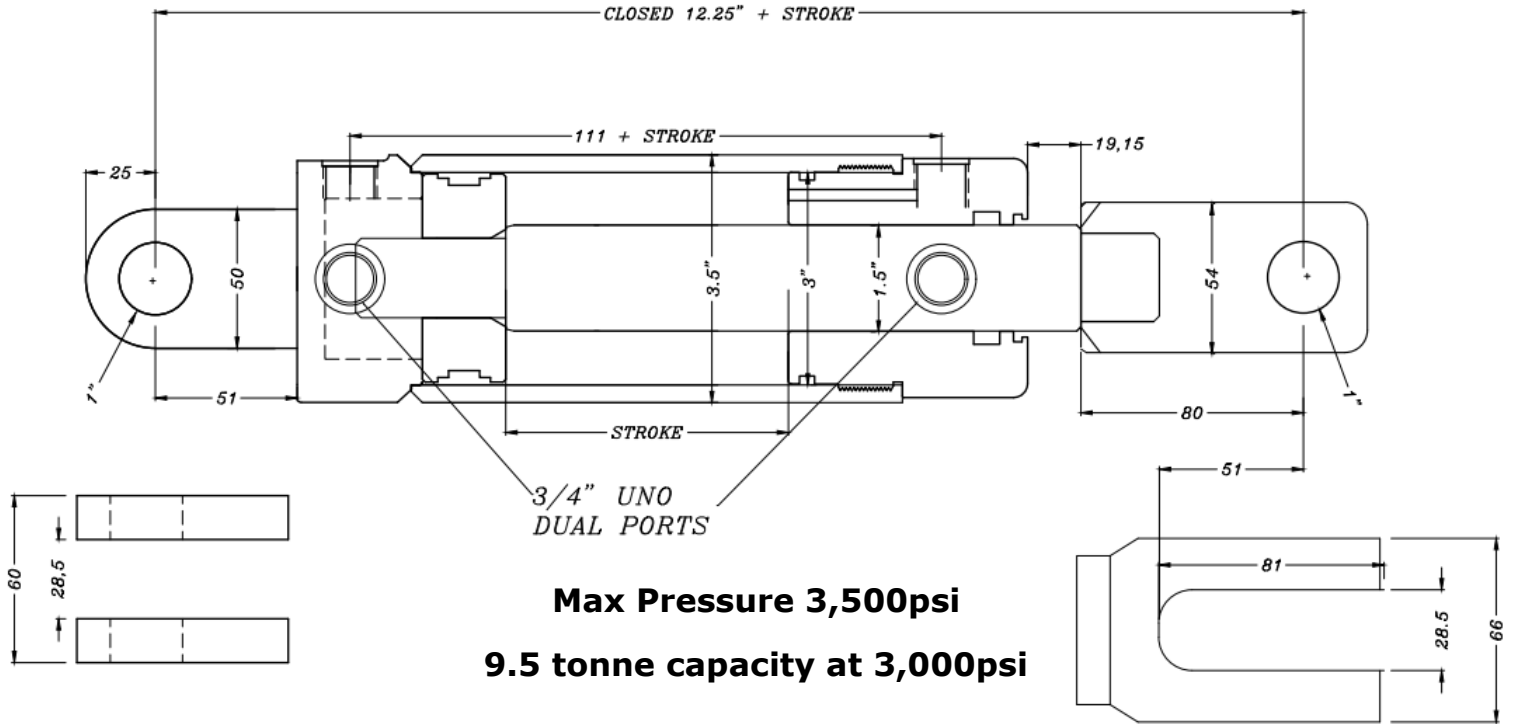

AG Series – 3" Bore

Part Number	Stroke	Rod	Pins	Ports	Closed Centre	Weight (KG)
AG 3004D	4"	1 1/2"	1"	3/4" UNO	16 1/4"	12 KG
AG 3006D	6"				18 1/4"	13 KG
AG 3008D	8"				20 1/4"	14 KG
AG 3010D	10"				22 1/4"	15 KG
AG 3012D	12"				24 1/4"	17 KG
AG 3014D	14"				26 1/4"	18 KG
AG 3016D	16"				28 1/4"	19 KG
AG 3018D	18"				30 1/4"	20 KG
AG 3020D	20"				32 1/4"	21 KG
AG 3022D	22"				34 1/4"	22 KG
AG 3024D	24"				36 1/4"	23 KG
AG 3026D	26"				38 1/4"	24 KG
AG 3028D	28"				40 1/4"	26 KG
AG 3030D	30"				42 1/4"	27 KG
AG 3036D	36"				48 1/4"	30 KG
AG 3042D	42"				54 1/4"	33 KG
AG 3048D	48"				60 1/4"	37 KG